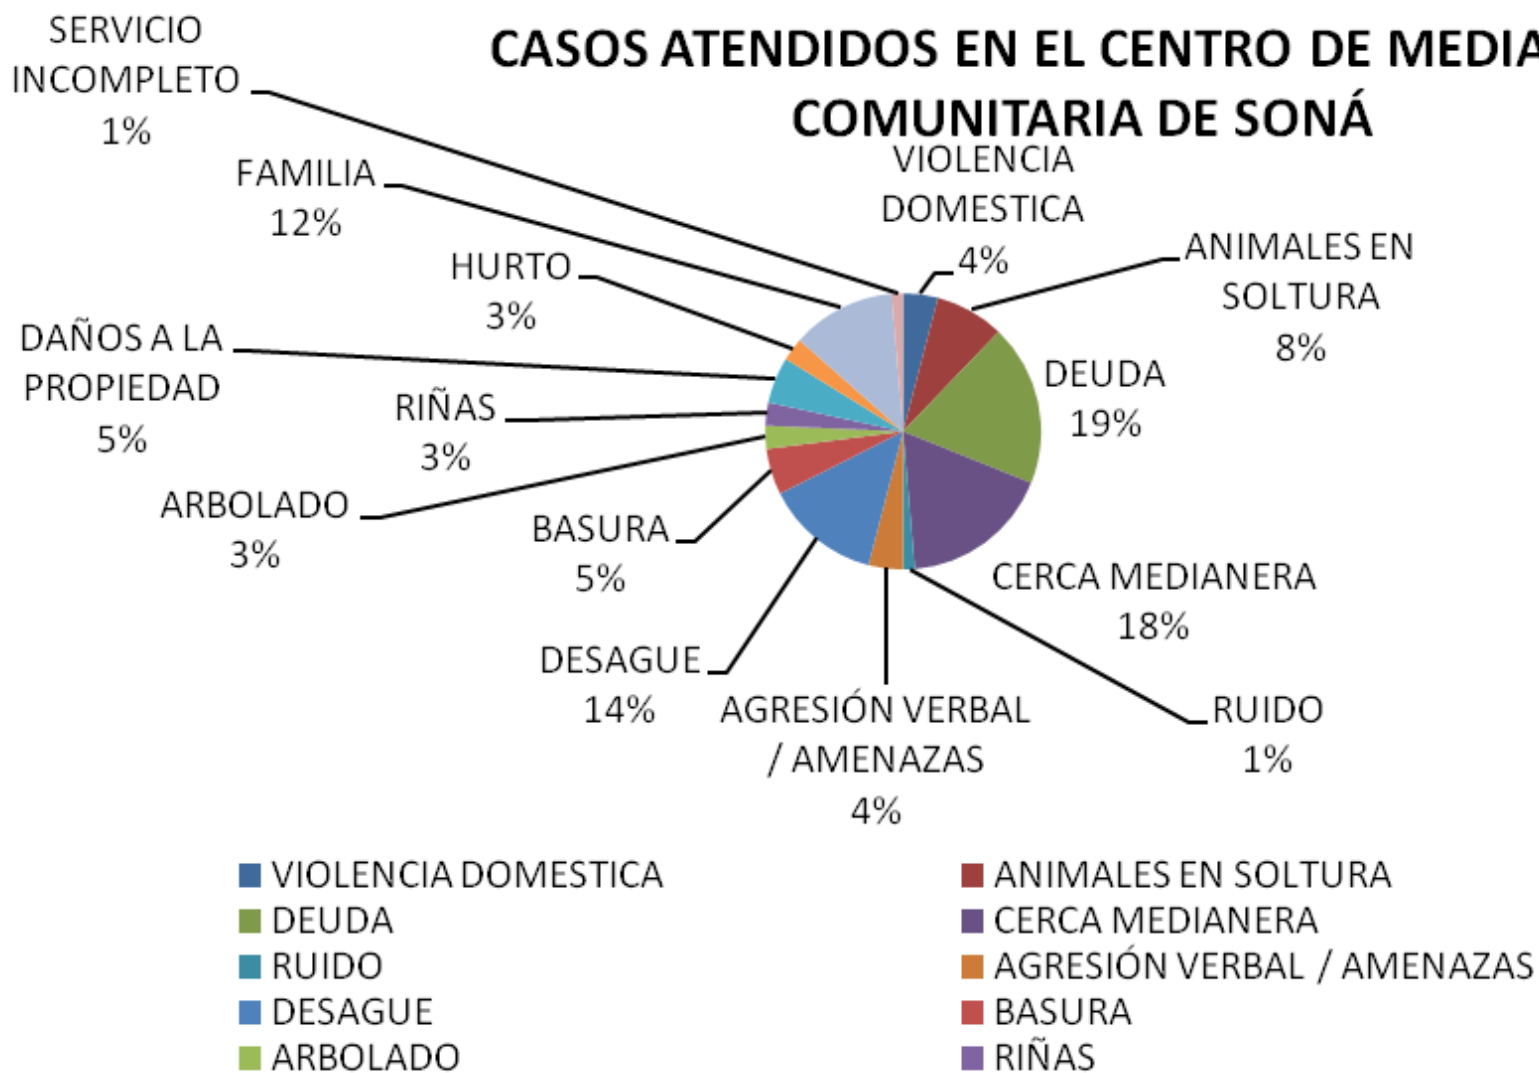

INCIDENCIA DE TIPO DE ASUNTOS INGRESADOS CENTRO DE MEDIACIÓN COMUNITARIA DE DAVID

INCIDENCIA DE TIPO DE ASUNTOS INGRESADOS CENTRO DE MEDIACIÓN COMUNITARIA DE PORTOBELO

INCIDENCIA DE TIPO DE ASUNTOS INGRESADOS CENTRO DE MEDIACIÓN COMUNITARIA DE LLANO BONITO - CHITRÉ

CASOS ATENDIDOS EN EL CENTRO DE MEDIACIÓN COMUNITARIA DE SONÁ

CENTRO DE MEDIACIÓN COMUNITARIA DE SONÁ