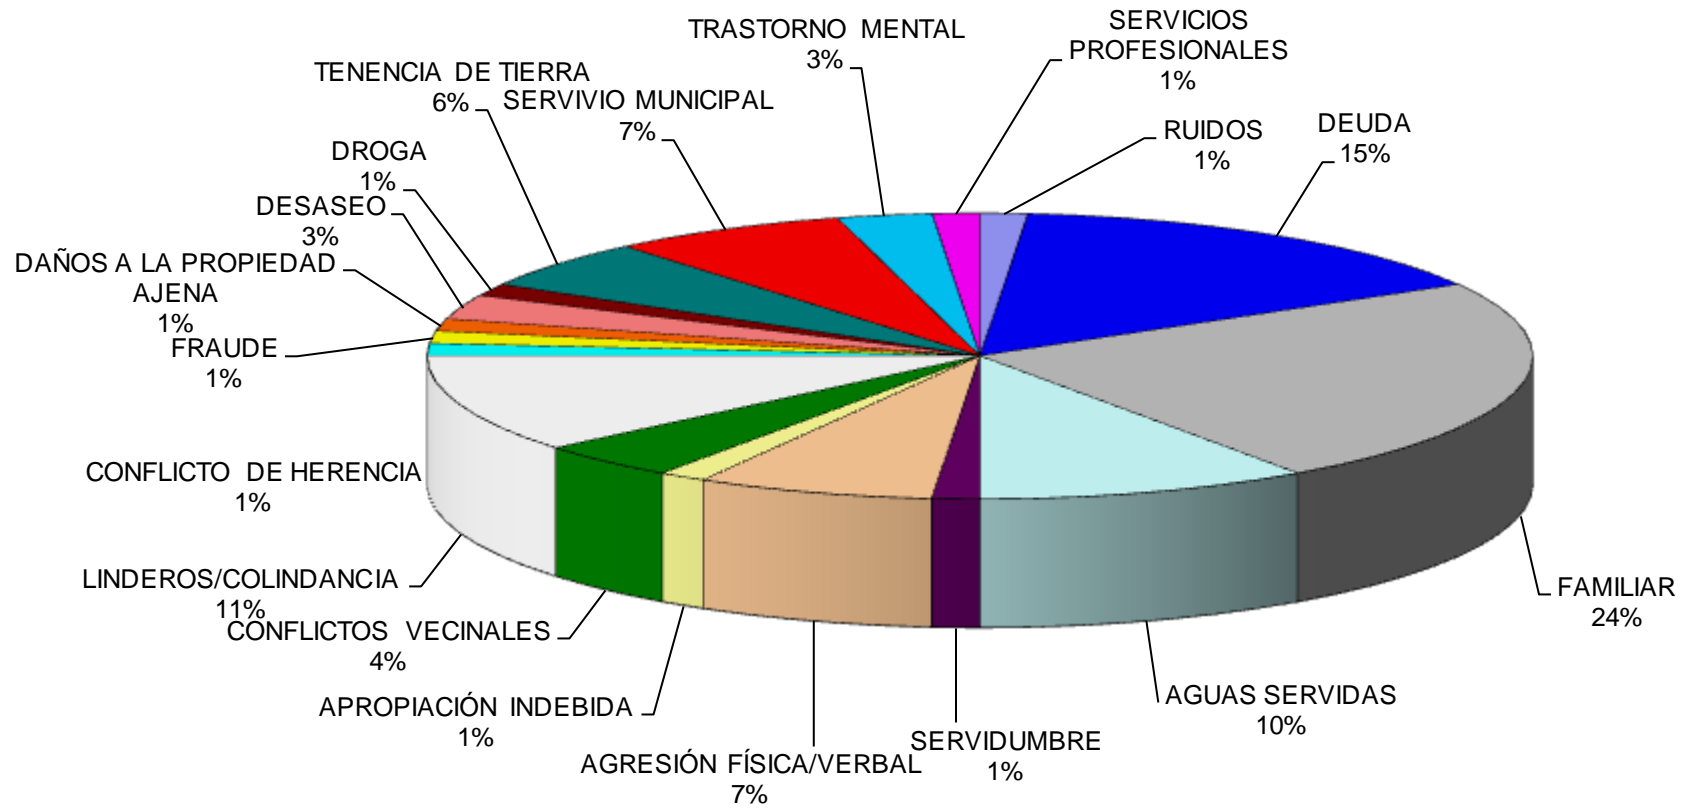

INCIDENCIA DE TIPO DE ASUNTOS INGRESADOS CENTRO DE MEDIACIÓN COMUNITARIA DE DAVID

INCIDENCIA DE TIPO DE ASUNTOS INGRESADOS CENTRO DE MEDIACIÓN COMUNITARIA DE PORTOBELO

INCIDENCIA DE TIPO DE ASUNTOS INGRESADOS CENTRO DE MEDIACIÓN COMUNITARIA DE LLANO BONITO - CHITRÉ

CASOS ATENDIDOS EN EL CENTRO DE MEDIACIÓN COMUNITARIA DE SONÁ

CENTRO DE MEDIACIÓN COMUNITARIA DE SONÁ