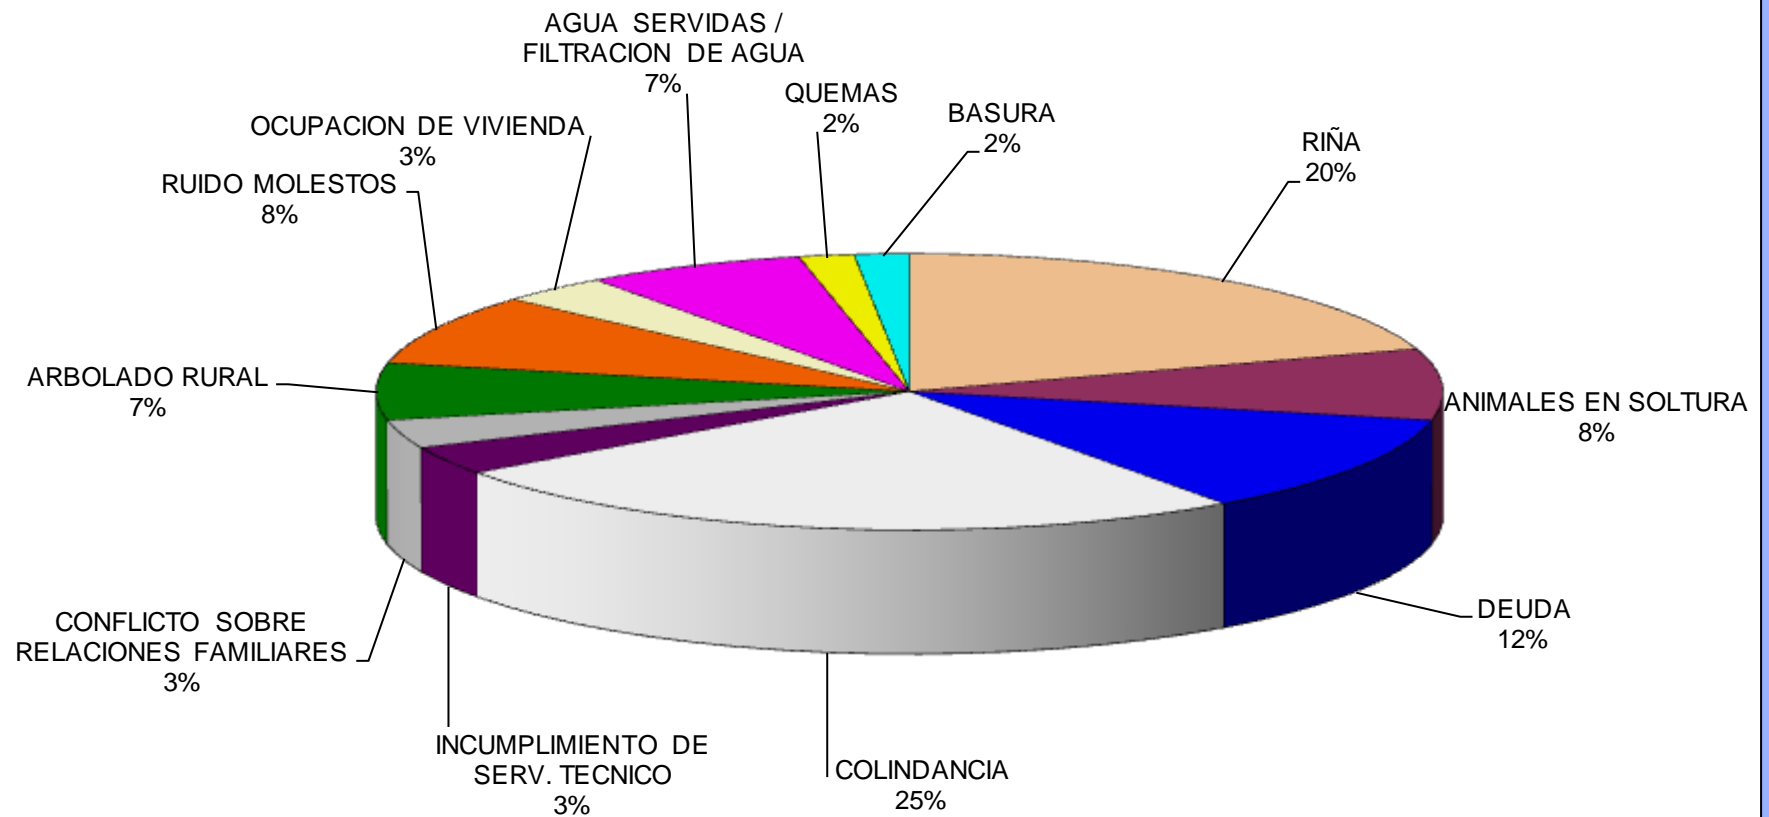

INCIDENCIA DE TIPO DE ASUNTOS INGRESADOS CENTRO DE MEDIACIÓN COMUNITARIA DE DAVID

INCIDENCIA DE TIPO DE ASUNTOS INGRESADOS CENTRO DE MEDIACIÓN COMUNITARIA DE PORTOBELO

INCIDENCIA DE TIPO DE ASUNTOS INGRESADOS CENTRO DE MEDIACIÓN COMUNITARIA DE LLANO BONITO - CHITRÉ

CASOS ATENDIDOS EN EL CENTRO DE MEDIACIÓN COMUNITARIA DE SONÁ

CENTRO DE MEDIACIÓN COMUNITARIA DE SONÁ