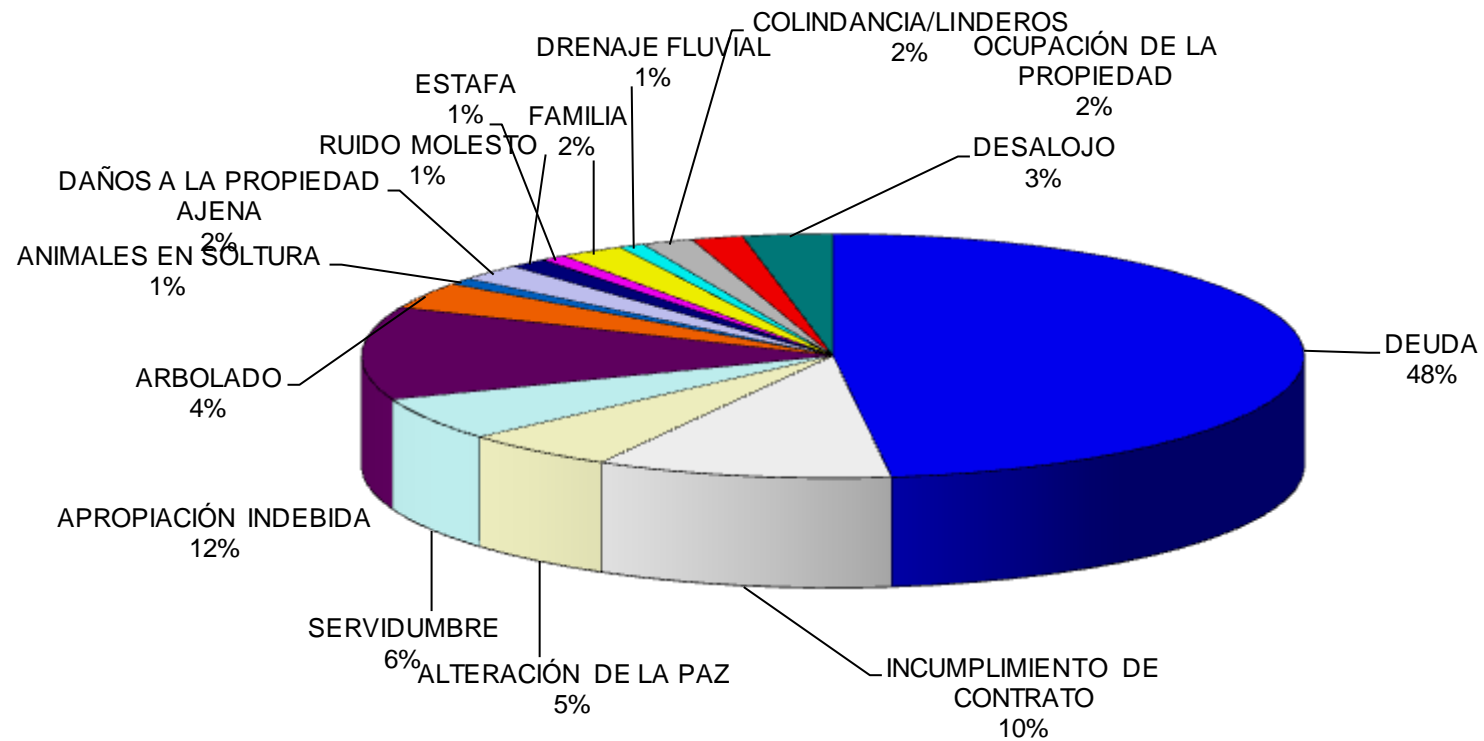

INCIDENCIA DE TIPO DE ASUNTOS INGRESADOS CENTRO DE MEDIACIÓN COMUNITARIA DE DAVID

INCIDENCIA DE TIPO DE ASUNTOS INGRESADOS CENTRO DE MEDIACIÓN COMUNITARIA DE PORTOBELO

INCIDENCIA DE TIPO DE ASUNTOS INGRESADOS CENTRO DE MEDIACIÓN COMUNITARIA DE LLANO BONITO - CHITRÉ

CASOS ATENDIDOS EN EL CENTRO DE MEDIACIÓN COMUNITARIA DE SONÁ

CENTRO DE MEDIACIÓN COMUNITARIA DE SONÁ